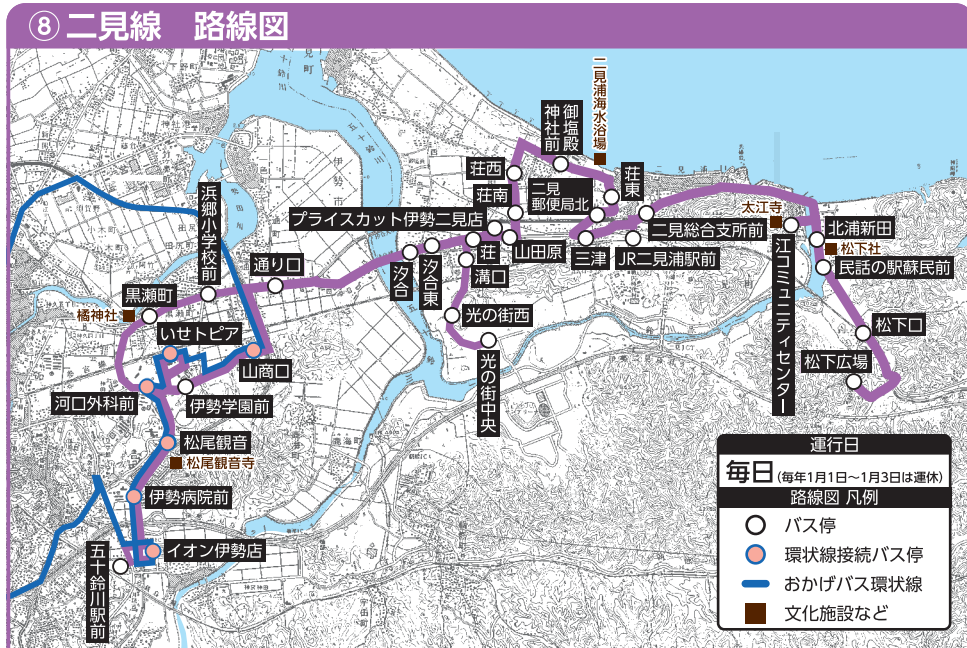

おかげバス

⑧ 二見線

おかげバス

⑧ 二見線

時刻表【平日／土曜・日祝日共通】

※毎年1月1日~1月3日は運休いたします
令和6年4月1日現在

五十鈴川駅前行き	山商口経由 1便	浜郷経由 3便	浜郷経由 5便	山商口経由 7便	松下広場行き	浜郷経由 2便	浜郷経由 4便	浜郷経由 6便	山商口経由 8便
松下広場	7:10	10:03	13:30	16:00	五十鈴川駅前	9:00	12:30	15:00	17:50
松下口	7:14	10:07	13:34	16:04	イオン伊勢店	9:04	12:34	15:04	17:54
民話の駅蘇民前	7:15	10:08	13:35	16:05	伊勢病院前	9:07	12:37	15:07	17:57
北浦新田	7:16	10:09	13:36	16:06	松尾観音	9:08	12:38	15:08	17:58
江コミュニティセンター	7:17	10:10	13:37	16:07	河口外科前	9:10	12:40	15:10	18:00
二見総合支所前	7:21	10:14	13:41	16:11	いせトピア	9:12	12:42	15:12	18:02
JR二見浦駅前	7:22	10:15	13:42	16:12	伊勢学園前	↓	↓	↓	18:05
三津	7:24	10:17	13:44	16:14	山商口	↓	↓	↓	18:07
二見郵便局北	7:25	10:18	13:45	16:15	黒瀬町	9:17	12:47	15:17	↓
荘東	7:26	10:19	13:46	16:16	浜郷小学校前	9:18	12:48	15:18	↓
御塩殿神社前	7:27	10:20	13:47	16:17	通り口	9:19	12:49	15:19	18:11
荘西	7:28	10:21	13:48	16:18	汐合	9:22	12:52	15:22	18:14
荘南	7:29	10:22	13:49	16:19	汐合東	9:22	12:52	15:22	18:14
山田原	7:31	10:24	13:51	16:21	溝口	9:24	12:54	15:24	18:16
プライスカット伊勢二見店	↓	10:25	13:52	16:22	光の街西	9:25	12:55	15:25	18:17
荘	7:32	10:26	13:53	16:23	光の街中央	9:26	12:56	15:26	18:18
溝口	7:32	10:26	13:53	16:23	光の街西	9:27	12:57	15:27	18:19
光の街西	7:33	10:27	13:54	16:24	荘	9:30	13:00	15:30	18:22
光の街中央	7:34	10:28	13:55	16:25	プライスカット伊勢二見店	9:31	13:01	15:31	18:23
光の街西	7:35	10:29	13:56	16:26	山田原	9:32	13:02	15:32	18:24
汐合東	7:39	10:33	14:00	16:30	荘南	9:34	13:04	15:34	18:26
汐合	7:39	10:33	14:00	16:30	荘西	9:35	13:05	15:35	18:27
通り口	7:42	10:36	14:03	16:33	御塩殿神社前	9:36	13:06	15:36	18:28
浜郷小学校前	↓	10:38	14:05	↓	荘東	9:37	13:07	15:37	18:29
黒瀬町	↓	10:39	14:06	↓	二見郵便局北	9:38	13:08	15:38	18:30
山商口	7:45	↓	↓	16:36	三津	9:39	13:09	15:39	18:31
伊勢学園前	7:47	↓	↓	16:38	JR二見浦駅前	9:41	13:11	15:41	18:33
いせトピア	7:49	10:44	14:11	16:40	二見総合支所前	9:42	13:12	15:42	18:34
河口外科前	7:51	10:46	14:13	16:42	江コミュニティセンター	9:46	13:16	15:46	18:38
松尾観音	7:53	10:48	14:15	16:44	北浦新田	9:47	13:17	15:47	18:39
伊勢病院前	7:54	10:49	14:16	16:45	民話の駅蘇民前	9:48	13:18	15:48	18:40
イオン伊勢店	7:57	10:52	14:19	16:48	松下口	9:49	13:19	15:49	18:41
五十鈴川駅前	8:01	10:56	14:23	16:52	松下広場	9:53	13:23	15:53	18:45